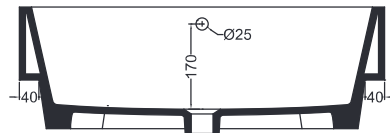

VOLANT 75X50

COLAVENE

Mobile a terra 2 cassetti

- LAB7550_Lavabo Volant 75x50
- MTC7550_Mobile a terra 2 ante

Disegni Tecnici
Technical Drawings

Accessori
Accessories

- 330242_Sifone e piletta lavabo
- 330181_Tavola di lavaggio

PIANTA

VISTA POSTERIORE

SEZIONE A-A

SEZIONE B-B