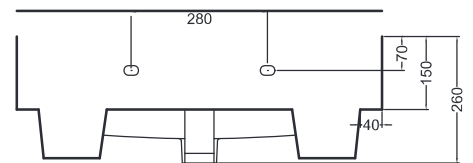

VOLANT 75X50

COLAVENE

Mobile a terra 2 cassetti

- LAB7550_Lavabo Volant 75x50
- MTC7550_Mobile a terra 2 ante

Disegni Tecnici
Technical Drawings

Accessori
Accessories

- 330242_Sifone e piletta lavabo
- 330181_Tavola di lavaggio

PIANTA

VISTA POSTERIORE

SEZIONE A-A

SEZIONE B-B