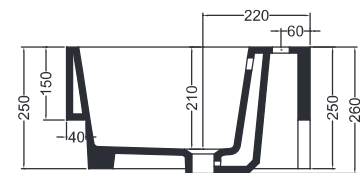

VOLANT 75X50

COLAVENE

Mobile a terra 2 cassetti

- LAB7550_Lavabo Volant 75x50
- MTC7550_Mobile a terra 2 ante

Disegni Tecnici
Technical Drawings

Accessori
Accessories

- 330242_Sifone e piletta lavabo
- 330181_Tavola di lavaggio

PIANTA

VISTA POSTERIORE

SEZIONE A-A

SEZIONE B-B