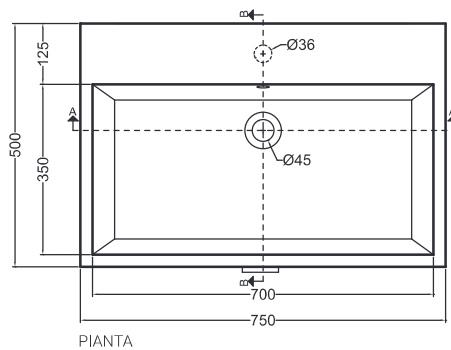

VOLANT 75X50

COLAVENE

Mobile a terra 2 cassetti

- LAB7550_Lavabo Volant 75x50
- MTC7550_Mobile a terra 2 ante

Disegni Tecnici
Technical Drawings

Accessori
Accessories

- 330242_Sifone e piletta lavabo
- 330181_Tavola di lavaggio

PIANTA

VISTA POSTERIORE

SEZIONE A-A

SEZIONE B-B