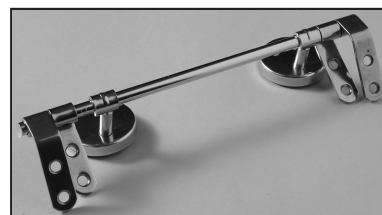

SCHEDA TECNICA
COPRIWATER IN RESINA POLIESTERE

Codice articolo: 04139

Nome articolo: CLIVIA

Azienda: AXA

Cerniera: CERNIERA T 230 KIT 9 VITE 65

Paracolpi anteriori: mm 10 - 2 CHIODI

Paracolpi posteriori: mm 12 - 2 CHIODI

CERNIERA

PARACOLPI ANTERIORI

PARACOLPI POSTERIORI