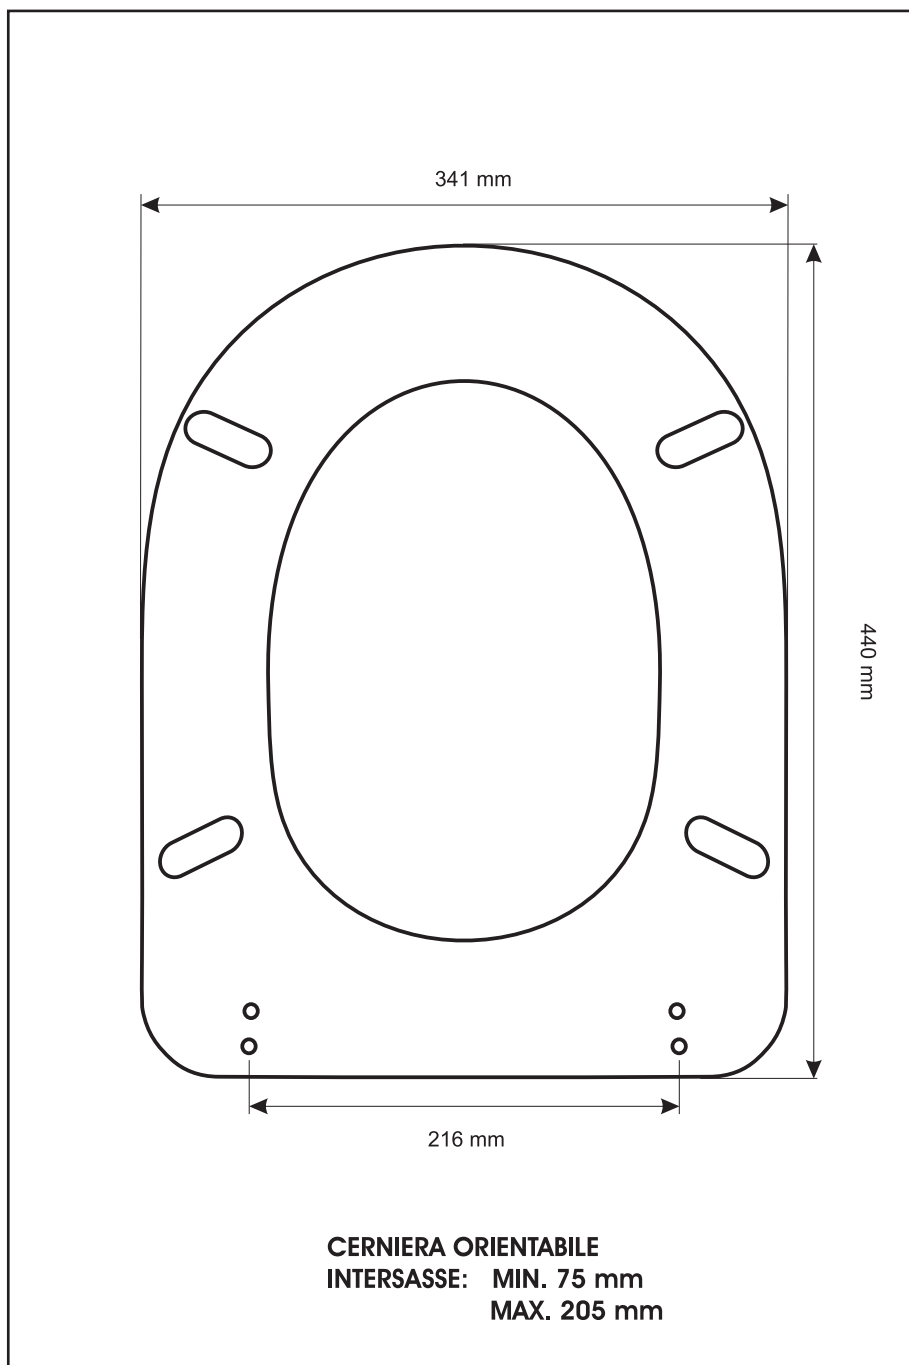

SCHEDA TECNICA
COPRIWATER IN RESINA POLIESTERE

Codice articolo: 04139

Nome articolo: CLIVIA

Azienda: AXA

Cerniera: CERNIERA T 230 KIT 9 VITE 65

Paracolpi anteriori: mm 10 - 2 CHIODI

Paracolpi posteriori: mm 12 - 2 CHIODI