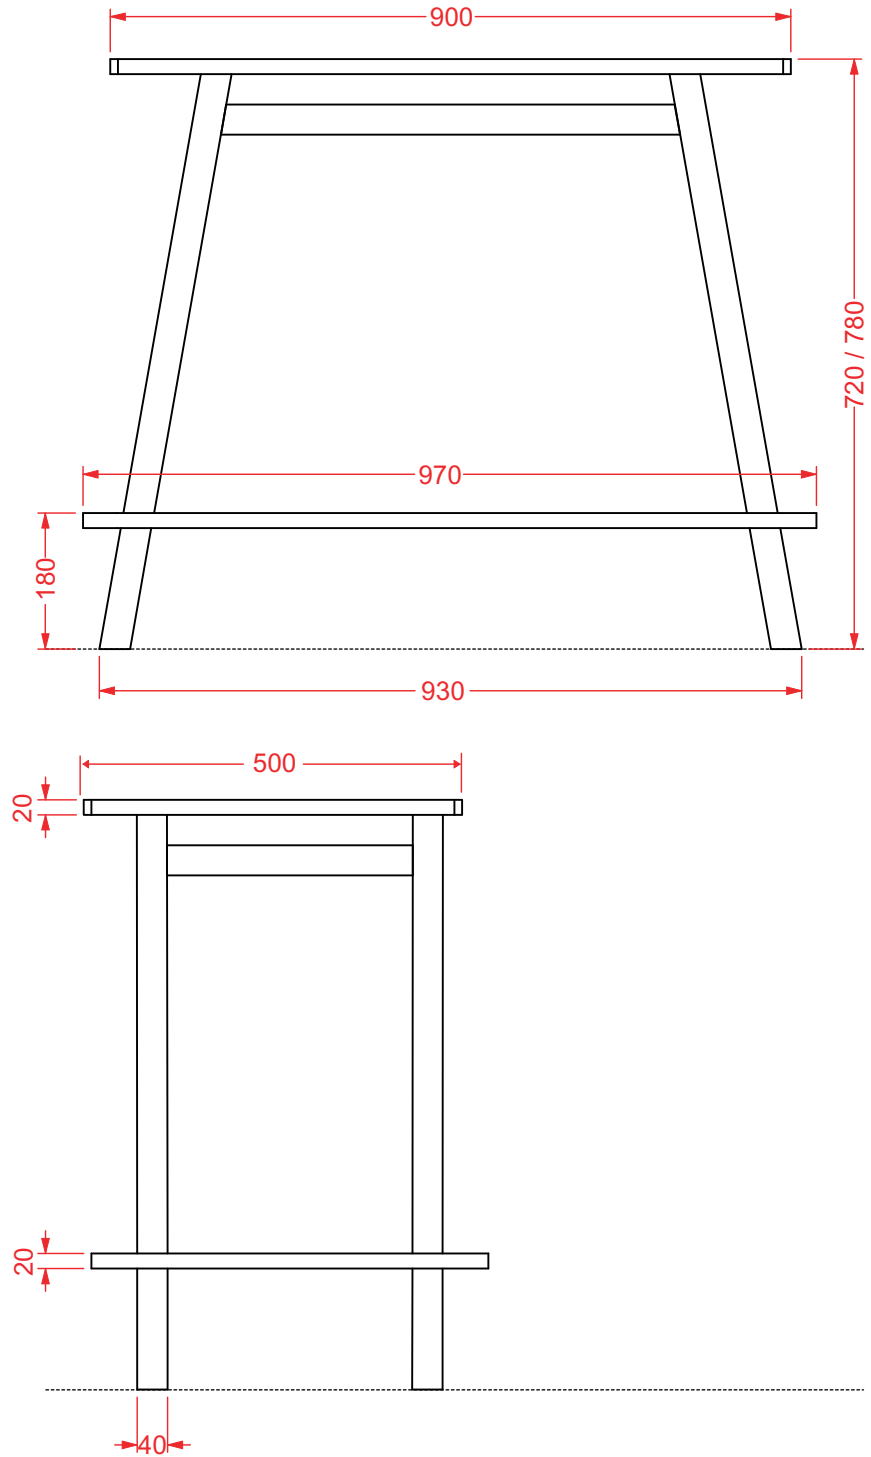

telaio essenza | per lavabi in appoggio 93*50*78
wood frame | for countertop washbasin 93*50*78

PESO/WEIGHT: KG 19

Furniture | System

telai legno
frame w ood

telaio Trapezio
frame Trapezio

telaio Trapezio
frame Trapezio

Washbasin | System

lavabi in appoggio
counter top washbasin

1. Naked
2. Ulahop R
Ulahop O
Ulahop E
Oval
Play
La Fontana piatt o 55
La Fontana piatt o 60
Jazz 60 appoggio
3. Fuori 3
Nf
Blend cio tola 46
La Cio tola 46
La Cio tola 70
Corner
Corner Quadr o
Bs
Plettio
Plettio Quadr o
K
Furi Ring
Fuori Onda
Fuori Quo ta
Fuori Classe
Fuori Box 40
Fuori Box
Fuori Box 65
Block 65
Block 90
Co w 60 appoggio
Co w 80 appoggio