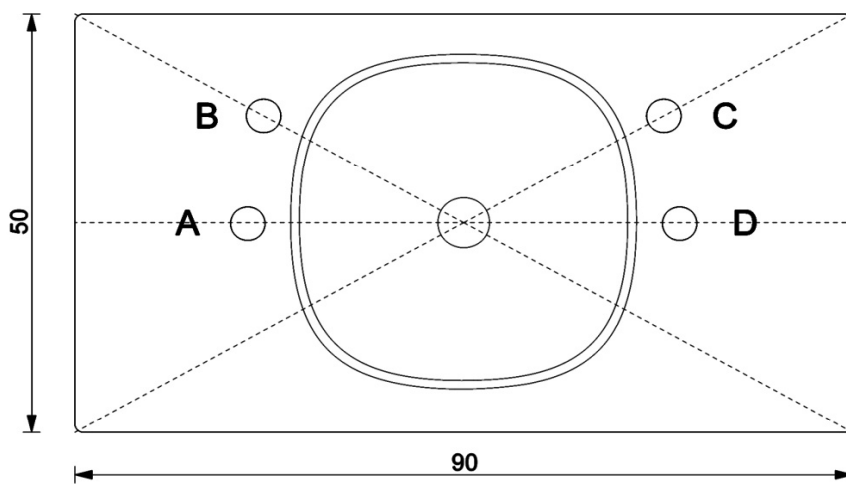

MODULO OBBLIGATORIO PER LA REALIZZAZIONE DEL MOBILE A MISURA / COMPULSORY FORM FOR CUSTOMIZED FURNITURE

CLIENTE / CLIENT

ORDINE / ORDER

DATA / DATE

POSIZIONAMENTO RUBINETTO / FAUCET PLACEMENT

PER: MENSOLA TOP / STRUTTURE SLITTA E TRAPEZIO

In fase di ordine specificare dove si vuole posizionare la rubinetteria il ripiano sarà consegnato con la foratura specificata

FOR: TOP SHELF / FRAMES SLITTA AND TRAPEZIO

In the order please specify that must be placed the faucet the shelf will be delivered with the specified hole

LAVABO ABBINATO
/ MATCHED BASIN

FINITURE LEGNO / WOOD FINISHES

☐

rovere / oak wood

☐

rovere sbiancato / white oak wood

☐

wengè / wengé wood

MOBILI / FURNITURES

☐

telaio Trapezio

☐

telaio Slitta

☐

telaio Slitta | con ripiano

☐

telaio Slitta | con ripiano dogato

☐

mensola Top