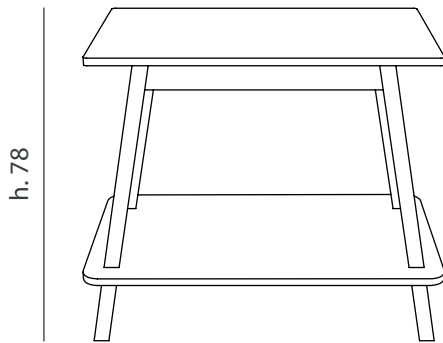

telaio essenza | per lavabi in appoggio 93*50*78
wood frame | for countertop washbasin 93*50*78

PESO/WEIGHT: KG 19

Furniture | System

telai legno
frame w ood

telaio Trapezio
frame Trapezio

telaio Trapezio
frame Trapezio

Washbasin | System

lavabi in appoggio
counter top washbasin

1. Naked
2. Ulahop R
Ulahop O
Ulahop E
Oval
Play
La Fontana piatt o 55
La Fontana piatt o 60
Jazz 60 appoggio
3. Fuori 3
Nf
Blend cio tola 46
La Cio tola 46
La Cio tola 70
Corner
Corner Quadr o
Bs
Plettio
Plettio Quadr o
K
Furi Ring
Fuori Onda
Fuori Quo ta
Fuori Classe
Fuori Box 40
Fuori Box
Fuori Box 65
Block 65
Block 90
Co w 60 appoggio
Co w 80 appoggio