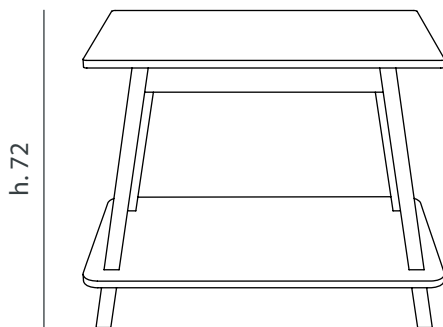

telaio essenza | per lavabi in appoggio 93*50*78
wood frame | for countertop washbasin 93*50*78

PESO/WEIGHT: KG 19

Furniture | System

telai legno
frame w ood

telaio Trapezio
frame Trapezio

telaio Trapezio
frame Trapezio

Washbasin | System

lavabi in appoggio
counter top washbasin

1. Naked
2. Ulahop R
Ulahop O
Ulahop E
Oval
Play
La Fontana piatt o 55
La Fontana piatt o 60
Jazz 60 appoggio
3. Fuori 3
Nf
Blend cio tola 46
La Cio tola 46
La Cio tola 70
Corner
Corner Quadr o
Bs
Plettio
Plettio Quadr o
K
Furi Ring
Fuori Onda
Fuori Quo ta
Fuori Classe
Fuori Box 40
Fuori Box
Fuori Box 65
Block 65
Block 90
Co w 60 appoggio
Co w 80 appoggio