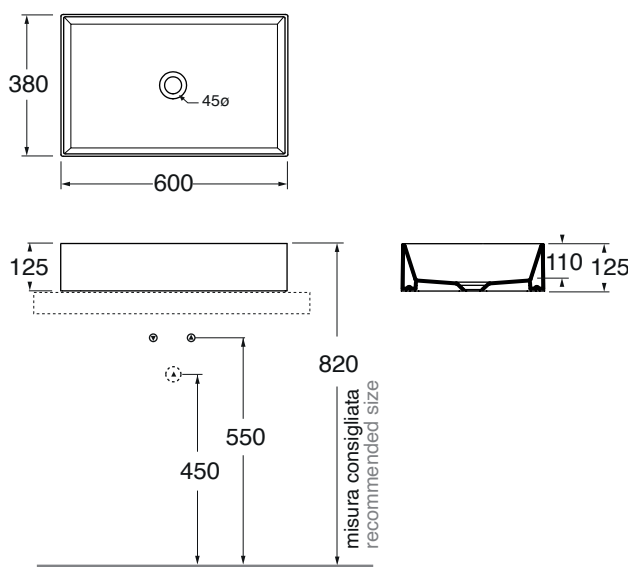

ELLA060380Q0

lavabi/ washbasin

codice
code

Lavabo SQUARED cm 60X38 da appoggio senza foro.
Squared cm 60x38 over counter no hole washbasin.

bianco lucido/shiny white

ELLA060380Q0BI

finiture COLORS 1250 /COLORS 1250° finishing

ELLA060380Q0

(Specificare il colore al momento dell'ordine/Specify the color when ordering)

ELLA060380Q0... CA/CE/CT...

finiture SHINE/ SHINE finishing

ELLP060380Q0

(Specificare il colore al momento dell'ordine/ Specify the color when ordering)

ELLP060380Q0... PS/SA/SS...

finiture LUXURY/LUXURY finishing

ELLP060380Q0

(Specificare il colore al momento dell'ordine/Specify the color when ordering)

ELLP060380Q0... OG/PL/OR...

CM 60x38XH12,5

plf Italy pz. 20 - plf export pcs. 40

kg 13

scala/scale 1:20 dimensioni/dimensions in mm

Gamma di colori disponibile per lavabo e pilette in ceramica
Color range available for washbasins and ceramic drain cap

Ceramica

BI
bianco lucido
shiny white

LUXURY

OG
oro
gold

PL
platino
platinum

OR
oro rosa
rose gold

COLORS 1250°